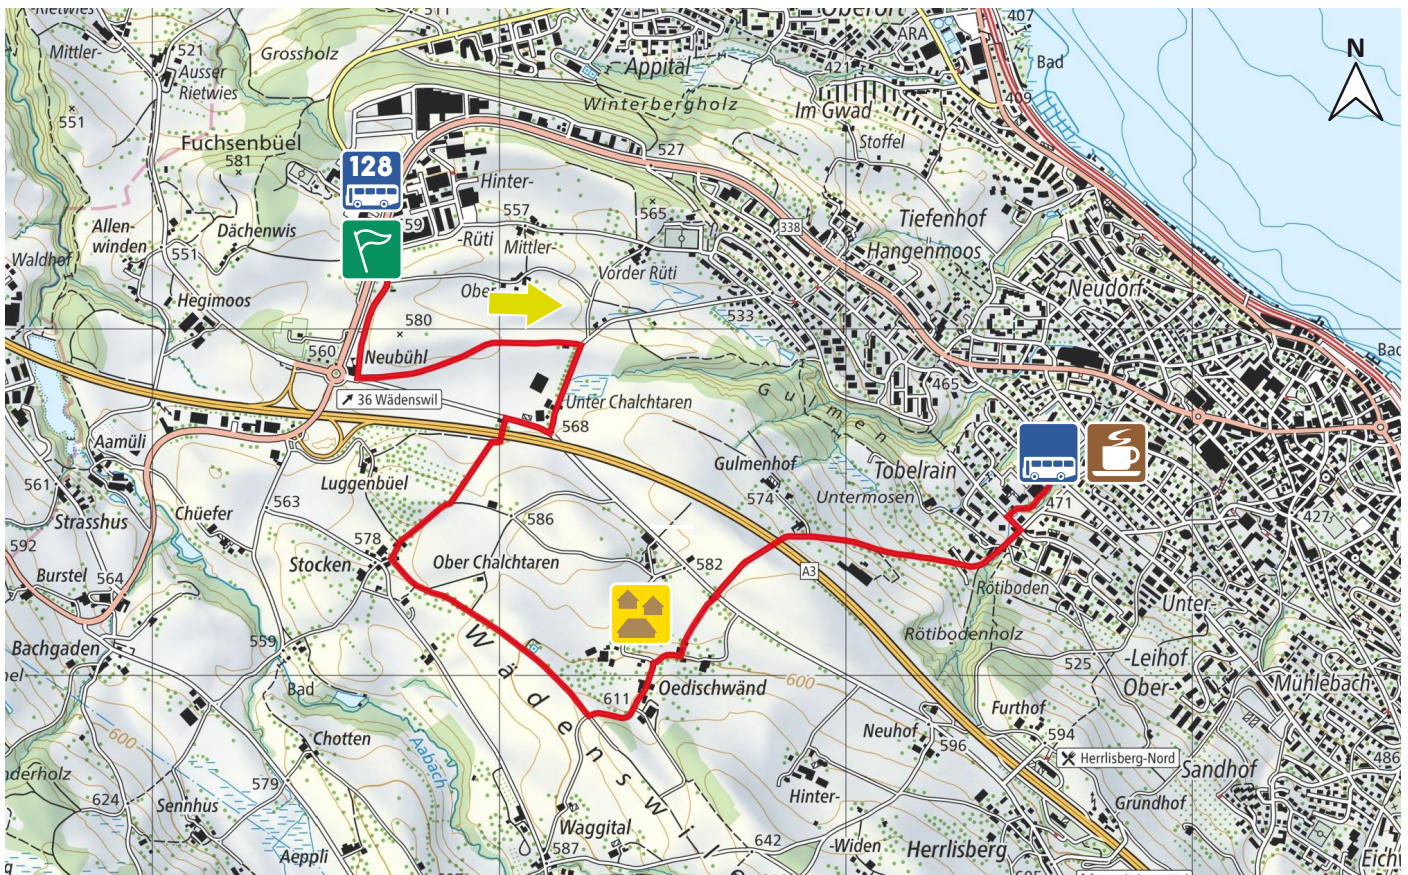

OEDISCHWÄND

26

8820 WÄDENSWIL

4.7 km

↑85 m
↓182 m

m.ü.M.

Parcours Start:
H. Rüti beim Hofladen am Kreisel

Bushaltestelle Hintere Rüti

Weiler mit Geschichte

Restaurant Hallenbad

Bushaltestelle Hallenbad